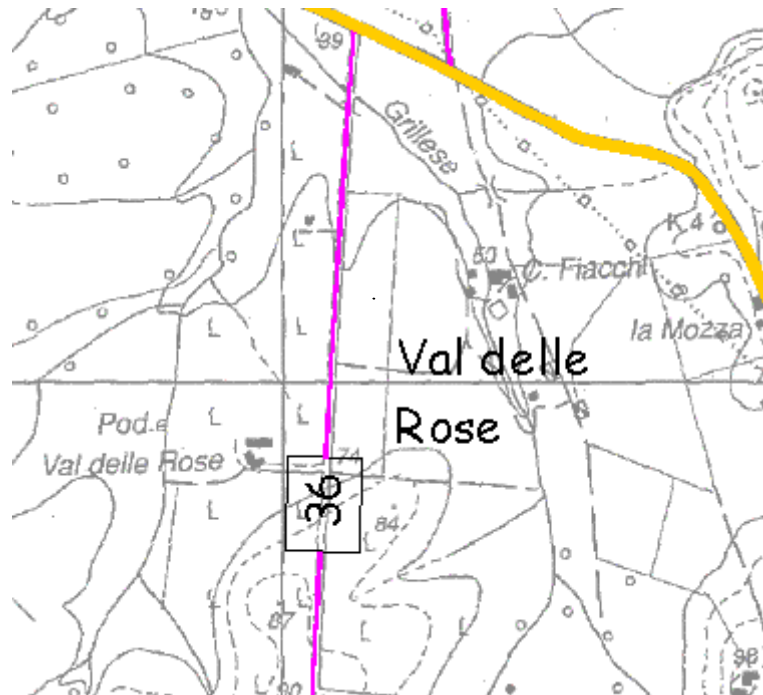

# COMUNE DI GROSSETO

## Ufficio Agricoltura

Denominazione Strada	<b>Val delle Rose</b>
Strada n°36 elenco Strade Vicinali Delibera C.C. n°45 del 26/06/2003	
Descrizioni ed Osservazioni	
Inizia dalla <b>Strada Prov.le di Poggio la Mozza</b> e termina alla strada senza classificazione. La strada, larga ml. 3,80, risulta non bitumata, in buono stato di uso e conservazione per la lunghezza complessiva di circa Km. 1,20. La segnaletica verticale è inesistente.	
Classificazione	Strada Vicinale soggetta a Pubblico Transito
Gestione	Consorzata