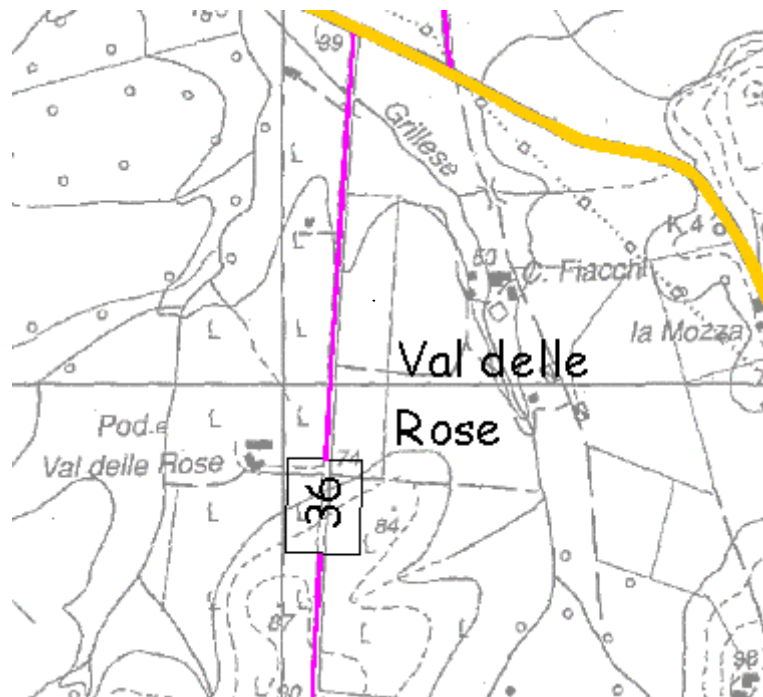

COMUNE DI GROSSETO

Ufficio Agricoltura

Denominazione Strada	Val delle Rose
Strada n°36 elenco Strade Vicinali Delibera C.C. n°45 del 26/06/2003	
Descrizioni ed Osservazioni	
Inizia dalla Strada Prov.le di Poggio la Mozza e termina alla strada senza classificazione. La strada, larga ml. 3,80, risulta non bitumata, in buono stato di uso e conservazione per la lunghezza complessiva di circa Km. 1,20. La segnaletica verticale è inesistente.	
Classificazione	Strada Vicinale soggetta a Pubblico Transito
Gestione	Consorzata