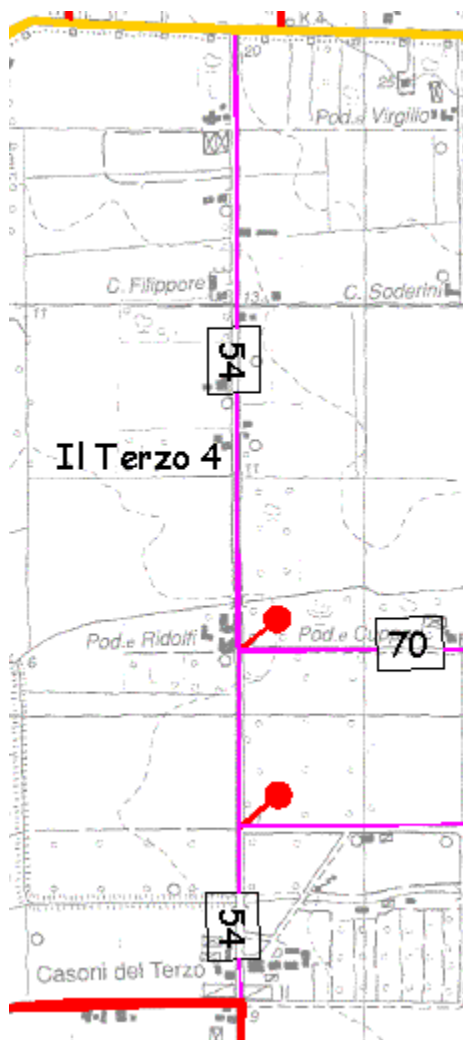

# COMUNE DI GROSSETO

## Ufficio Agricoltura

Denominazione Strada	<b>Il Terzo 4</b>
Strada n°54 elenco Strade Vicinali Delibera C.C. n°45 del 26/06/2003	
Descrizioni ed Osservazioni	
Inizia dalla <b>Strada Provinciale n° 41 dello Sbirro</b> e termina alla <b>Strada dei Cipressi</b> . La strada si estende per la lunghezza complessiva di circa Km. 2,35 ed il manto stradale, largo ml. 3,10, risulta bitumato e in buono stato di uso e conservazione; per Km. 1,10 il manto diventa non bitumato in direzione dei Casoni del Terzo. La segnaletica è insufficiente.	
Classificazione	<b>Strada Vicinale soggetta a Pubblico Transito</b>
Gestione	<b>Consortiata</b>