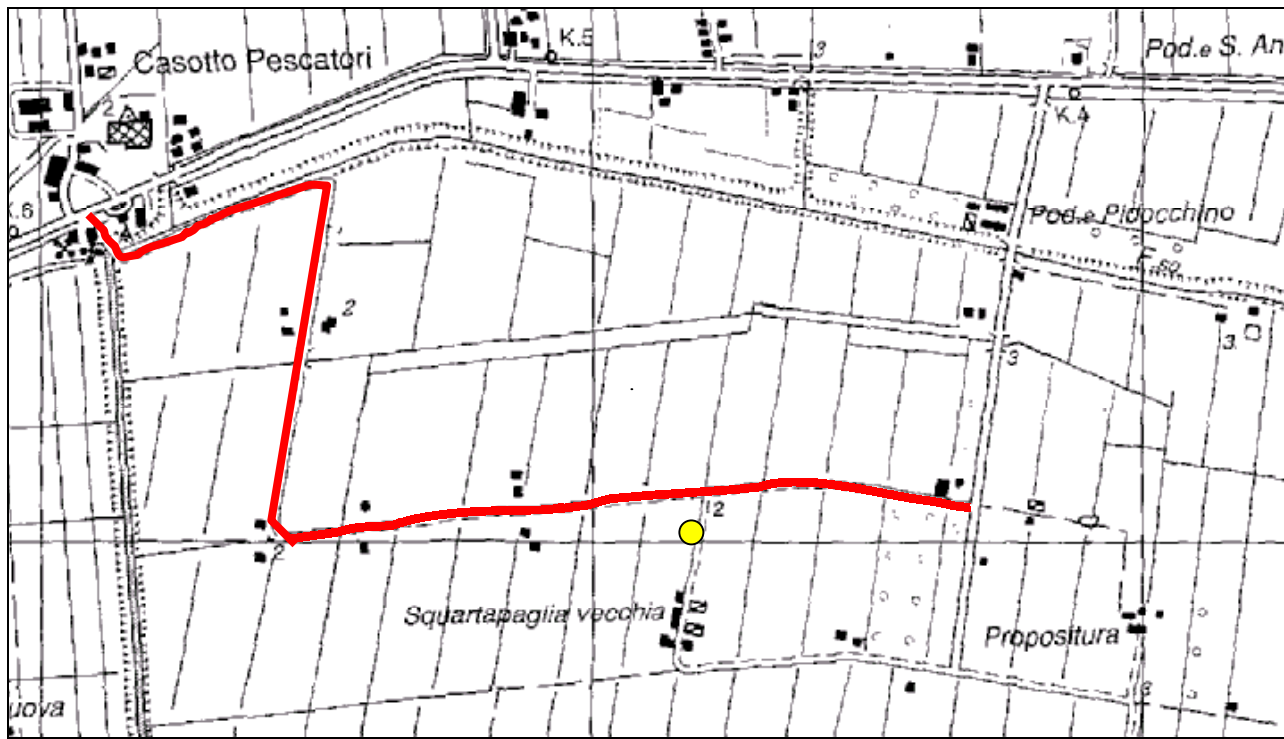

COMUNE DI GROSSETO

Ufficio Agricoltura

● **Proprietà Privata**

Sopralluogo n° 111 del 22 Ottobre 2002				
Denominazione Strada			Rif. Delibera n°153 del 14-06-65	
Strada Poggiale 2				
Descrizioni ed Osservazioni				
<p>Inizia dalla Strada Provinciale n° 80 del Pollino e termina alla Strada Poggiale. La strada si estende per una lunghezza complessiva di 2,450 Km.</p> <p>Il manto stradale, largo 3,30 ml, risulta bitumato e in cattivo stato di uso e conservazione. La segnaletica è del tutto mancante nel primo tratto e risulta complessivamente insufficiente.</p>				
Rif.Catastale	Foglio	99	Particella	370
		100		15-44-68-69-71-73-75-76-77-78-79-84-86-95-98-105-106-126-165-168-184-193-207-208-215-216-217-235-328-355-354-358-408-409.
Classificazione	Vicinale pubblico transito consorziata			