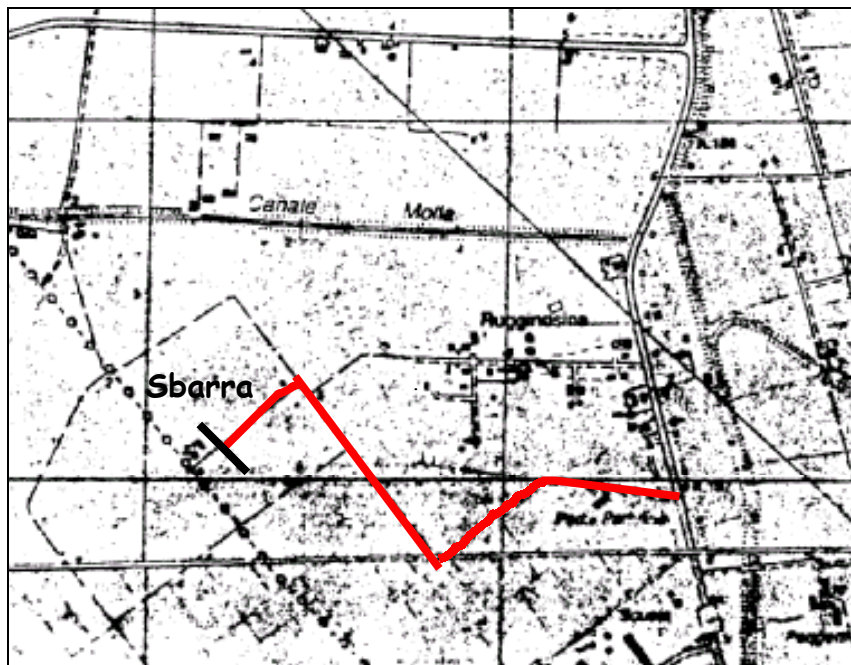

COMUNE DI GROSSETO

Ufficio Agricoltura

Sopralluogo n° 93 del 09 Ottobre 2002				
Denominazione Strada			Rif. Delibera n°153 del 14-06-65	
Strada Paduline				
Descrizioni ed Osservazioni				
<p>Inizia dalla Strada Provinciale n° 152 Aurelia Vecchia e termina a fondo cieco. La strada si estende per una lunghezza complessiva di 1,200 Km, quando è interrotto dalla presenza di una sbarra e un cartello di Proprietà privata .</p> <p>Il manto stradale, largo 4,00 ml, risulta non bitumato e in buono stato di uso e conservazione. La segnaletica è insufficiente.</p>				
Rif.Catastale	Foglio		Particella	
		59		9-13-14-17-57-75-76-79-80-81-82-83-84-86-90-97-103-120-139-141-142-158-164-170-176-182-210-213-220-221-222.
		60		39.
Classificazione	Consorzata			