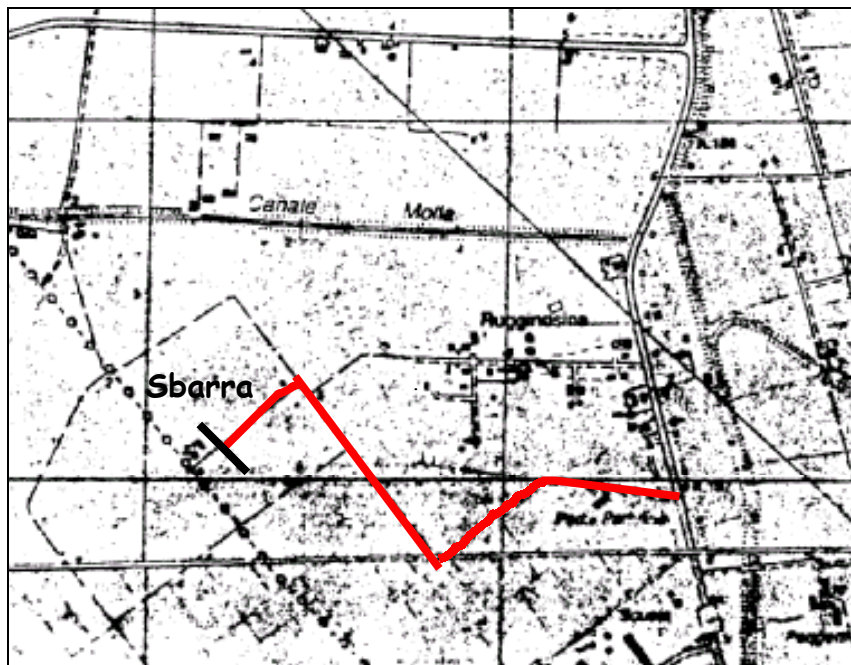

COMUNE DI GROSSETO

Ufficio Agricoltura

Sopralluogo n° 93 del 09 Ottobre 2002				
Denominazione Strada			Rif. Delibera n°153 del 14-06-65	
Strada Paduline				
Descrizioni ed Osservazioni				
<p>Inizia dalla Strada Provinciale n° 152 Aurelia Vecchia e termina a fondo cieco. La strada si estende per una lunghezza complessiva di 1,200 Km, quando è interrotto dalla presenza di una sbarra e un cartello di Proprietà privata .</p> <p>Il manto stradale, largo 4,00 ml, risulta non bitumato e in buono stato di uso e conservazione. La segnaletica è insufficiente.</p>				
Rif.Catastale	Foglio		Particella	9-13-14-17-57-75-76-79-80-81-82-83-84-86-90-97-103-120-139-141-142-158-164-170-176-182-210-213-220-221-222.
		59		
		60		39.
Classificazione	Consorzata			