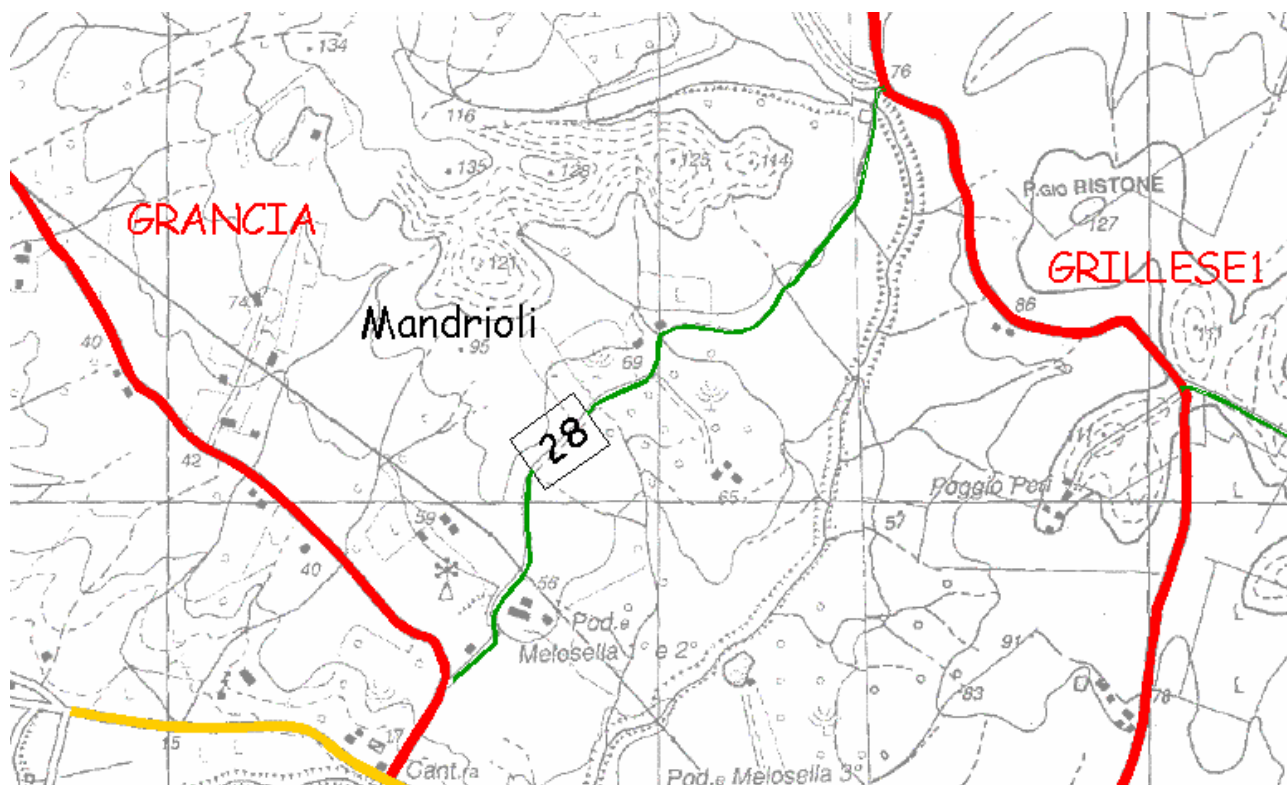

# COMUNE DI GROSSETO

## Ufficio Agricoltura

Denominazione Strada	<b>Mandrioli</b>
Strada n°28 elenco Strade Vicinali Delibera C.C. n°45 del 26/06/2003	
<b>Descrizioni ed Osservazioni</b>	
Inizia dalla <b>Strada Comunale Grillese 1</b> e termina alla <b>Strada Vicinale di Grancia</b> . La strada, larga ml. 3,20, lunga complessivamente circa Km. 1,65, risulta per i primi km. 0,80 depolverizzata e in discreto stato di uso e manutenzione; il secondo tratto invece bitumato e in buono stato di uso e manutenzione. L'ultimo tratto di circa ml. 100 è dissestato. La segnaletica verticale è inesistente.	
Classificazione	<b>Strada Vicinale soggetta a Pubblico Transito</b>