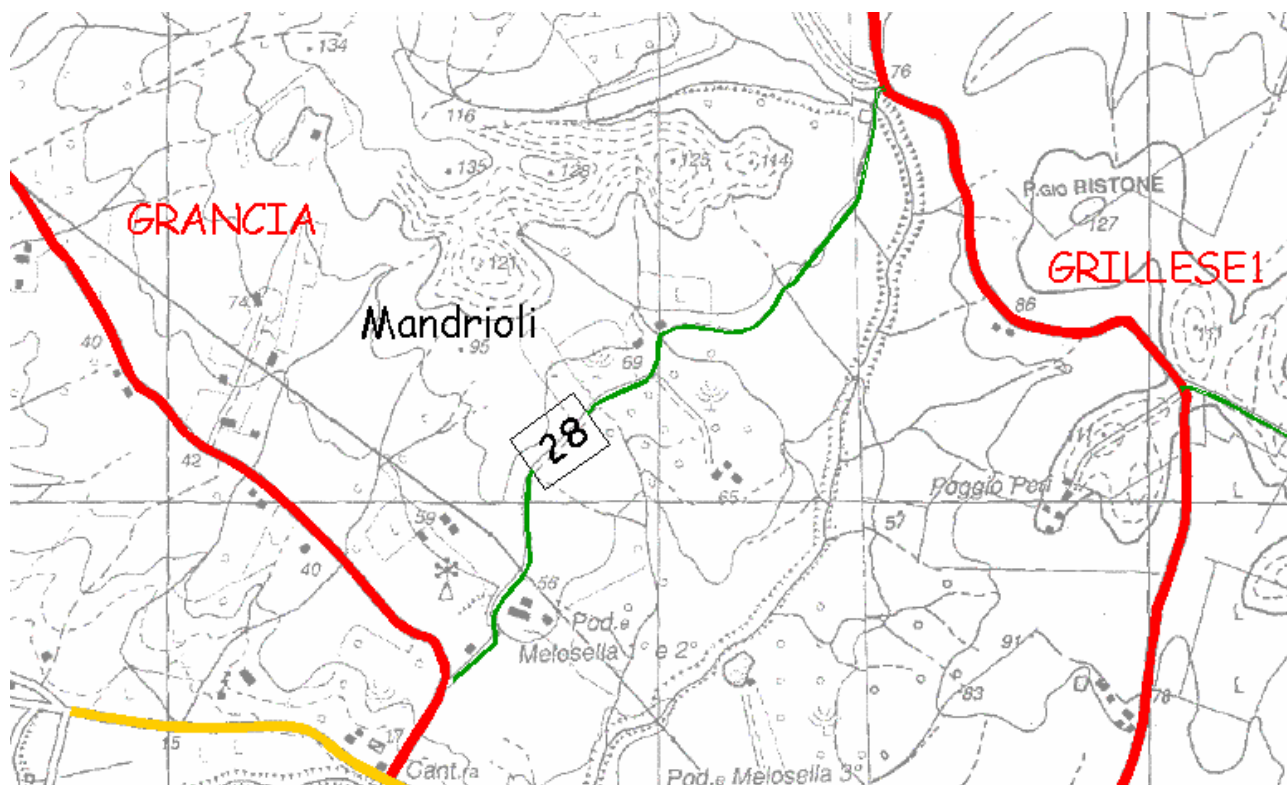

COMUNE DI GROSSETO

Ufficio Agricoltura

Denominazione Strada	Mandrioli
Strada n°28 elenco Strade Vicinali Delibera C.C. n°45 del 26/06/2003	
Descrizioni ed Osservazioni	
Inizia dalla Strada Comunale Grillese 1 e termina alla Strada Vicinale di Grancia . La strada, larga ml. 3,20, lunga complessivamente circa Km. 1,65, risulta per i primi km. 0,80 depolverizzata e in discreto stato di uso e manutenzione; il secondo tratto invece bitumato e in buono stato di uso e manutenzione. L'ultimo tratto di circa ml. 100 è dissestato. La segnaletica verticale è inesistente.	
Classificazione	Strada Vicinale soggetta a Pubblico Transito