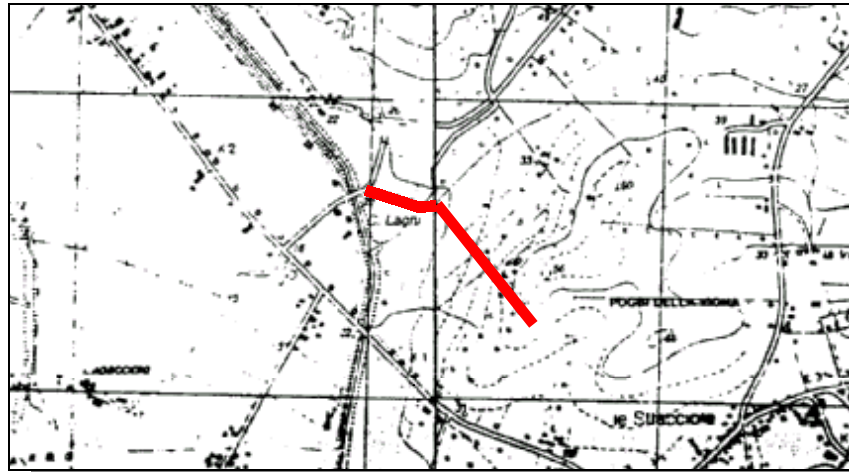

# COMUNE DI GROSSETO

## Ufficio Agricoltura

Sopralluogo n° 48 del 13 Maggio 2002				
Denominazione Strada			Rif. Delibera n°153 del 14-06-65	
<b>Strada dei Laghi</b>			<b>108</b>	
Descrizioni ed Osservazioni				
<p>Inizia dalla <b>Strada dell'Osservatorio Astronomico</b> e termina a <b>fondo cieco</b>. La strada si estende per una lunghezza complessiva di 0,700 Km; il manto stradale largo 3,30 ml, risulta bitumato e in buono stato di uso e conservazione. La segnaletica è mancante.</p>				
Rif.Catastale	Foglio	66	Particella	458-459-460-475-476
		75		504-505-507-508-509-511-512-513-514-524-525-526-527-528-529-548-551-552-553-554
Classificazione	Consorzziata			