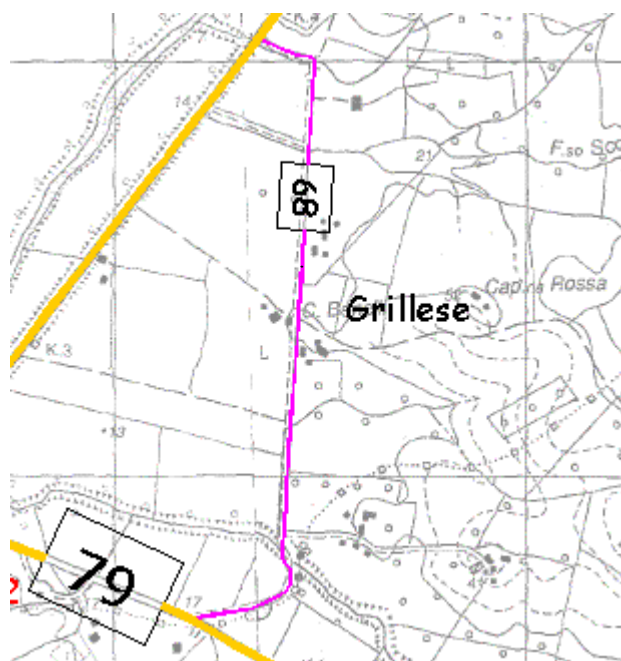

COMUNE DI GROSSETO

Ufficio Agricoltura

Denominazione Strada	Grillese
Strada n°68 elenco Strade Vicinali Delibera C.C. n°45 del 26/06/2003	
Descrizioni ed Osservazioni	
Inizia dalla Strada Provinciale n°30 delle Sante Mariae , si interrompe a guado sul fosso Grillese dopo una lunghezza di Km. 1,25 e prosegue per Km. 0,45 fino alla Strada Provinciale n°79 di Poggio la Mozza . La strada, larga ml. 3,50 e lunga complessivamente circa Km. 1,70, risulta non bitumata e in discreto stato di uso e manutenzione. La segnaletica verticale è sufficiente.	
Classificazione	Strada Vicinale soggetta a Pubblico Transito
Gestione	Consorzata