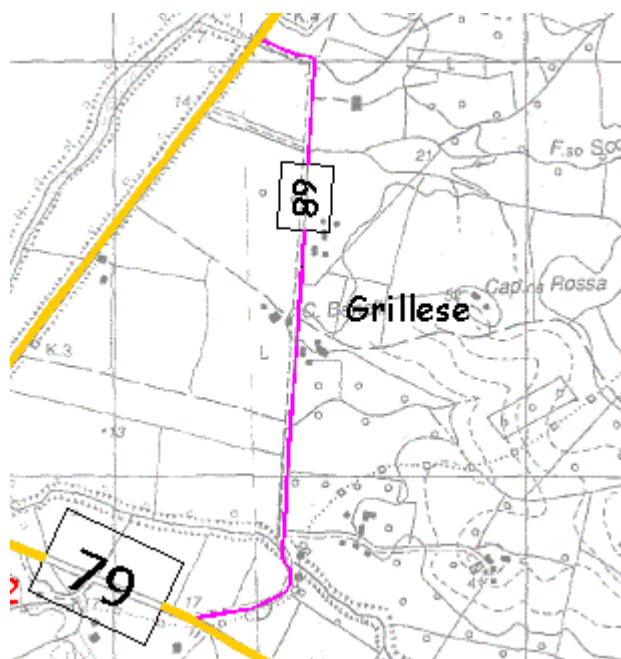

COMUNE DI GROSSETO

Ufficio Agricoltura

Denominazione Strada	Grillese
Strada n°68 elenco Strade Vicinali Delibera C.C. n°45 del 26/06/2003	
Descrizioni ed Osservazioni	
Inizia dalla Strada Provinciale n°30 delle Sante Mariae , si interrompe a guado sul fosso Grillese dopo una lunghezza di Km. 1,25 e prosegue per Km. 0,45 fino alla Strada Provinciale n°79 di Poggio la Mozza . La strada, larga ml. 3,50 e lunga complessivamente circa Km. 1,70, risulta non bitumata e in discreto stato di uso e manutenzione. La segnaletica verticale è sufficiente.	
Classificazione	Strada Vicinale soggetta a Pubblico Transito
Gestione	Consorzata