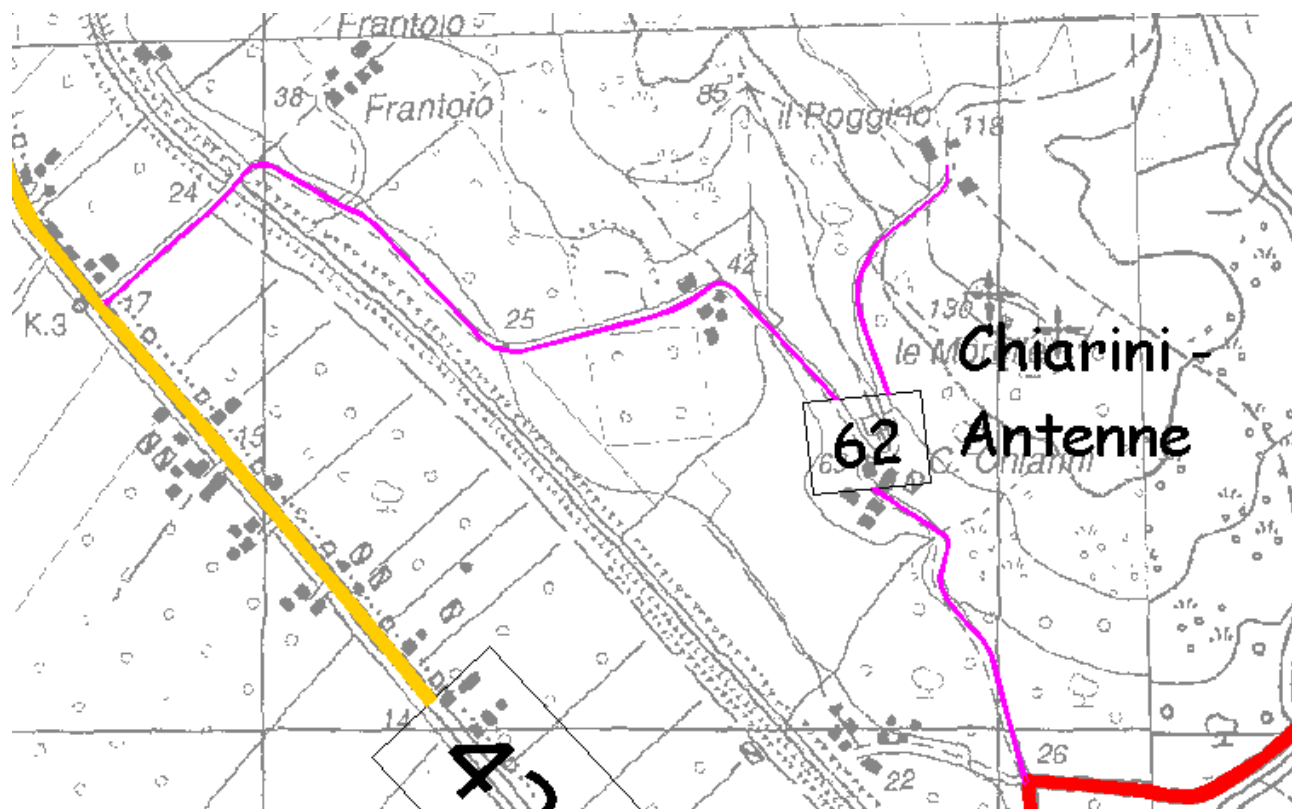

COMUNE DI GROSSETO

Ufficio Agricoltura

Denominazione Strada	Chiarini - Antenne
Strada n°62 elenco Strade Vicinali Delibera C.C. n°45 del 26/06/2003	
Descrizioni ed Osservazioni	
Inizia dalla Strada Provinciale n° 42 dei Laghi e termina alla Strada dell'Osservatorio Astronomico . La strada si estende per una lunghezza di circa Km. 2,30. Il manto stradale, largo ml. 3,60, risulta bitumato e in ottimo stato di uso e conservazione. La segnaletica è sufficiente.	
Classificazione	Strada Vicinale soggetta a Pubblico Transito
Gestione	Consortziata