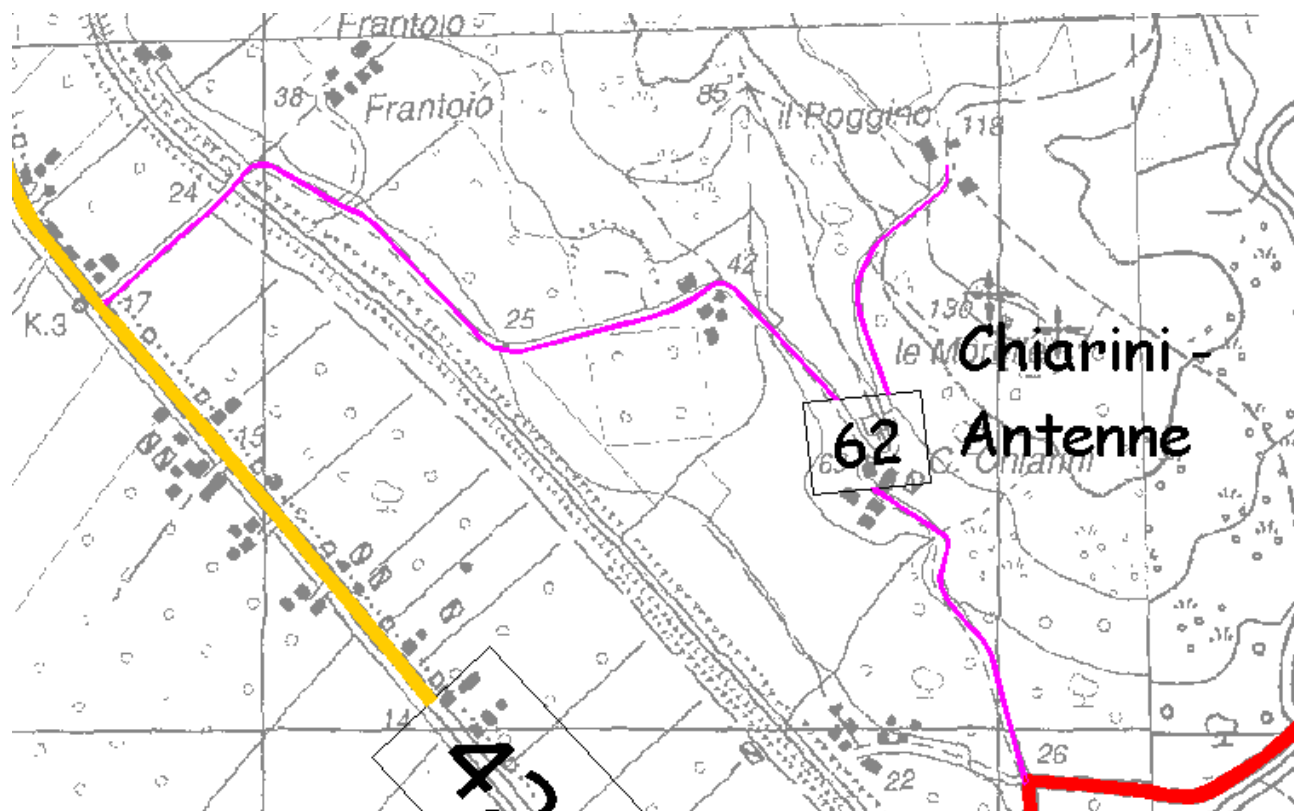

COMUNE DI GROSSETO

Ufficio Agricoltura

Denominazione Strada	Chiarini - Antenne
Strada n°62 elenco Strade Vicinali Delibera C.C. n°45 del 26/06/2003	
Descrizioni ed Osservazioni	
Inizia dalla Strada Provinciale n° 42 dei Laghi e termina alla Strada dell'Osservatorio Astronomico . La strada si estende per una lunghezza di circa Km. 2,30. Il manto stradale, largo ml. 3,60, risulta bitumato e in ottimo stato di uso e conservazione. La segnaletica è sufficiente.	
Classificazione	Strada Vicinale soggetta a Pubblico Transito
Gestione	Consortziata