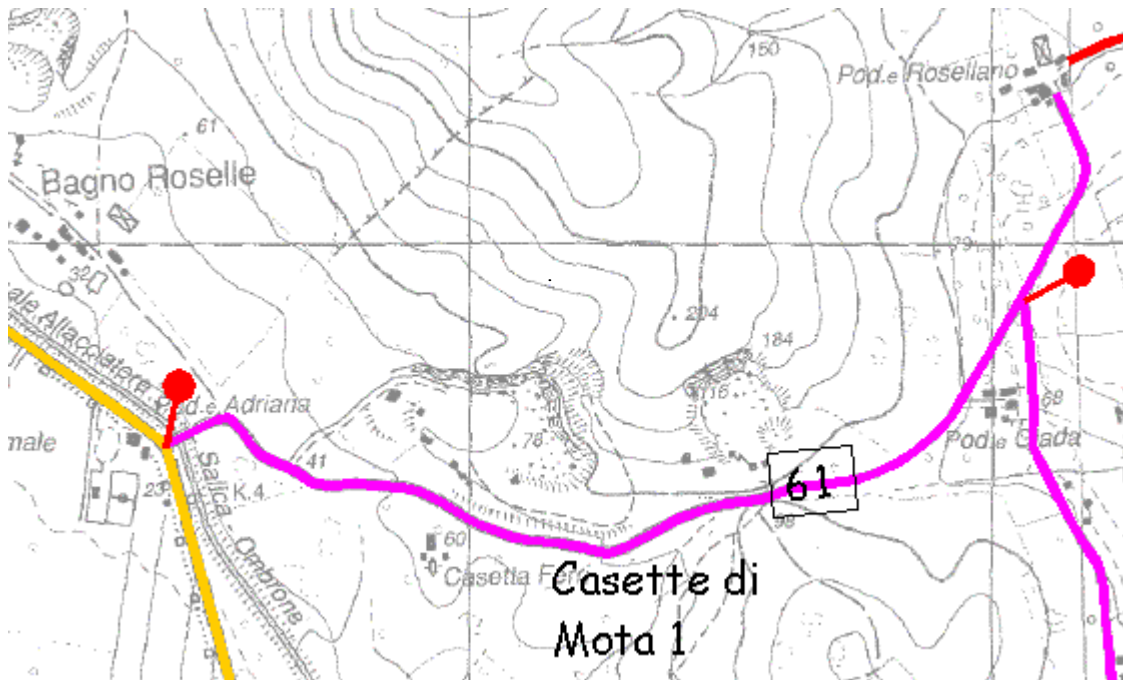

COMUNE DI GROSSETO

Ufficio Agricoltura

Denominazione Strada	Casette di Mota 1
Strada n°61 elenco Strade Vicinali Delibera C.C. n°45 del 26/06/2003	
Descrizioni ed Osservazioni	
Inizia dalla Strada provinciale n. 42 dei Laghi e termina a fondo cieco. La strada si estende per una lunghezza complessiva di circa Km. 2,35.	
Il manto stradale, largo ml. 3,30, risulta per i primi Km. 1,30 bitumato e completamente dissestato ai limiti della percorribilità. Per il successivo tratto di circa Km. 1,00, il manto diventa non bitumato ed in cattivo stato di uso e conservazione. La segnaletica è sufficiente.	
Classificazione	Strada Vicinale soggetta a Pubblico Transito
Gestione	Consorzata