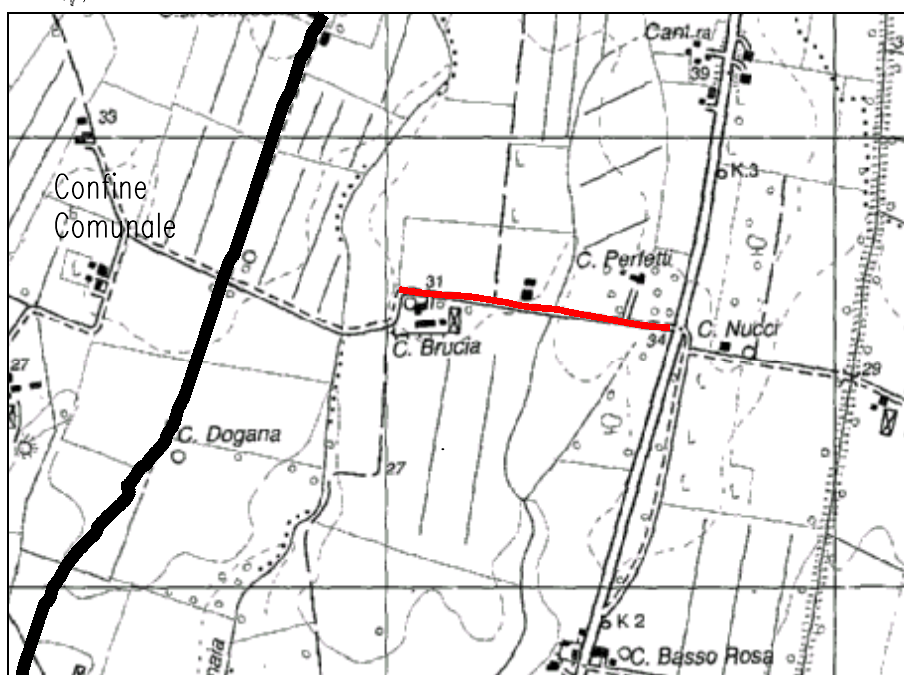

COMUNE DI GROSSETO

Ufficio Agricoltura

Sopralluogo n° 79 del 03 Ottobre 2002				
Denominazione Strada		Rif. Delibera n°153 del 14-06-65		
Strada Casa Brucia		98		
Descrizioni ed Osservazioni				
Inizia dalla Strada Provinciale n° 19 Montemassi e termina al Podere Brucia. La strada si estende per la lunghezza di 0,550 Km ed il manto stradale, largo 3,00 ml, risulta bitumato ed in cattivo stato per i primi 150 ml poi diventa in buono stato di uso e conservazione. La segnaletica è insufficiente.				
Rif.Catastale	Foglio	1	Particella	6-7-8-9-11-42-44-140-141-220-290
Classificazione	Vicinale pubblico transito			