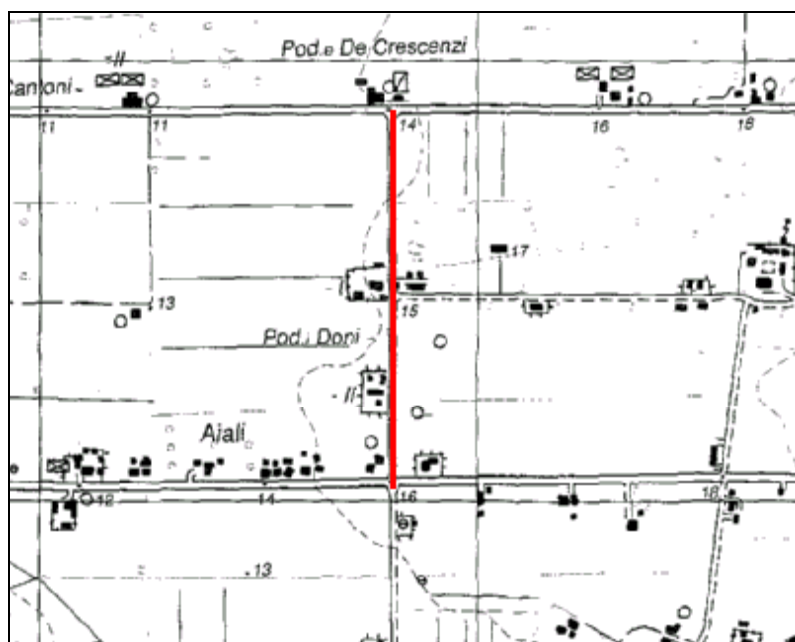

COMUNE DI GROSSETO

Ufficio Agricoltura

Sopralluogo n° 69 del 04 Luglio 2002			
Denominazione Strada		Rif. Delibera n°153 del 14-06-65	
Strada Fonte Bianca			
Descrizioni ed Osservazioni			
Inizia dalla Strada Provinciale n. 110 degli Aiali e termina alla Strada Cipressi . La strada si estende per la lunghezza di 0,800 Km ed il manto stradale, largo 3,20 ml, risulta bitumato e in buono stato di uso e conservazione. La segnaletica è insufficiente.			
Rif.Catastale	Foglio	47	Particella
		48	
		11-15-16-24-45-46-48-54-60-62-63-127-131-138-144-155.	
		8-13-15-16-27-28-29-34-46-47-51-62-64-74-75.	
Classificazione	Vicinale pubblico transito		